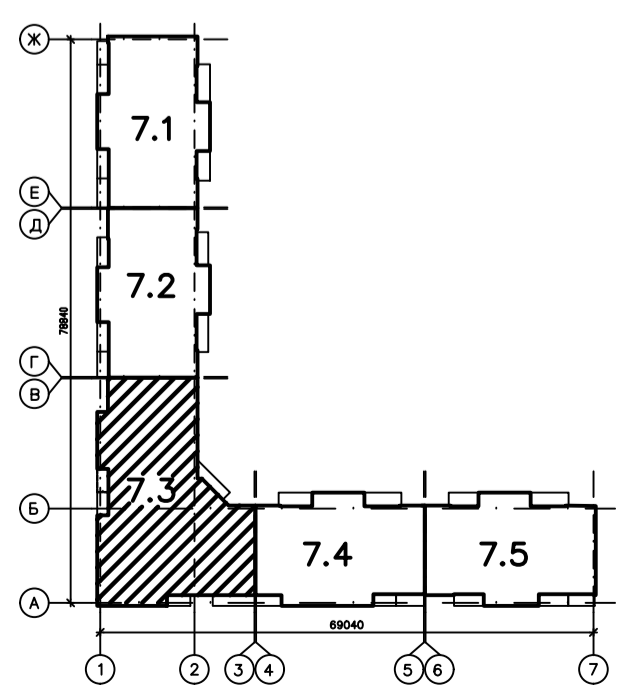

Блокировочная схема

Исполнительная схема № 32					
Многоэтажные жилые дома с объектами инфраструктуры в границах улиц Береговая, Железнодорожная и 7-я Тюмени.					
Изм.	Кол.уч.	Лист	№ док.	Подпись	Дата
				Шарафутдинов	09.19.
Секция 7.3				Страница	Лист
План 2 - 3 этажа				ИП Шарафутдинов Р.Г.	
Распределительные линии электроосвещения.				Формат А2	