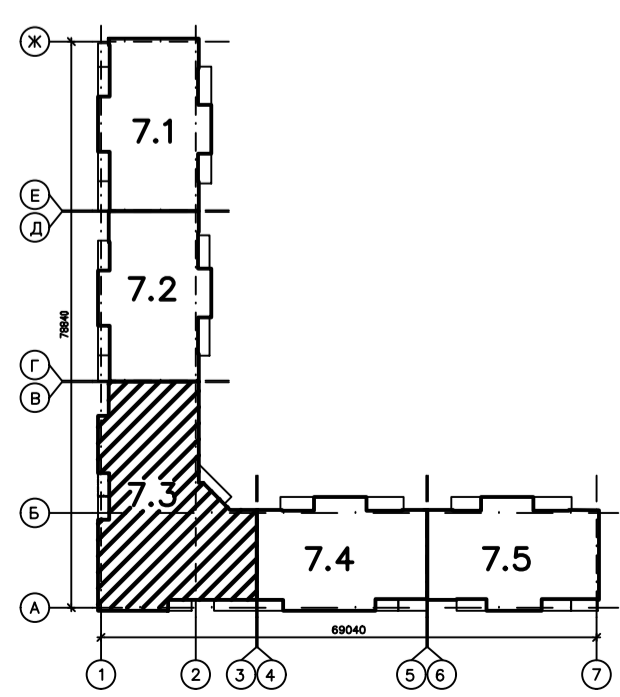

Блокировочная схема

Согласовано

Имя, № подл. подпись и дата

Исполнительная схема № 39			
Многоэтажные жилые дома с объектами инфраструктуры в границах улицы Береговая, Житовый блок № 7 г. Тюмени.			
Изм.	Кол.уч.	Лист	№ док.
Разраб.	Шарафутдинов	09.19	
Секция 7.3		Лист	Листов
План 10 этажа. Распределительные линии		ИП Шарафутдинов Р.Г.	
		Формат А2	